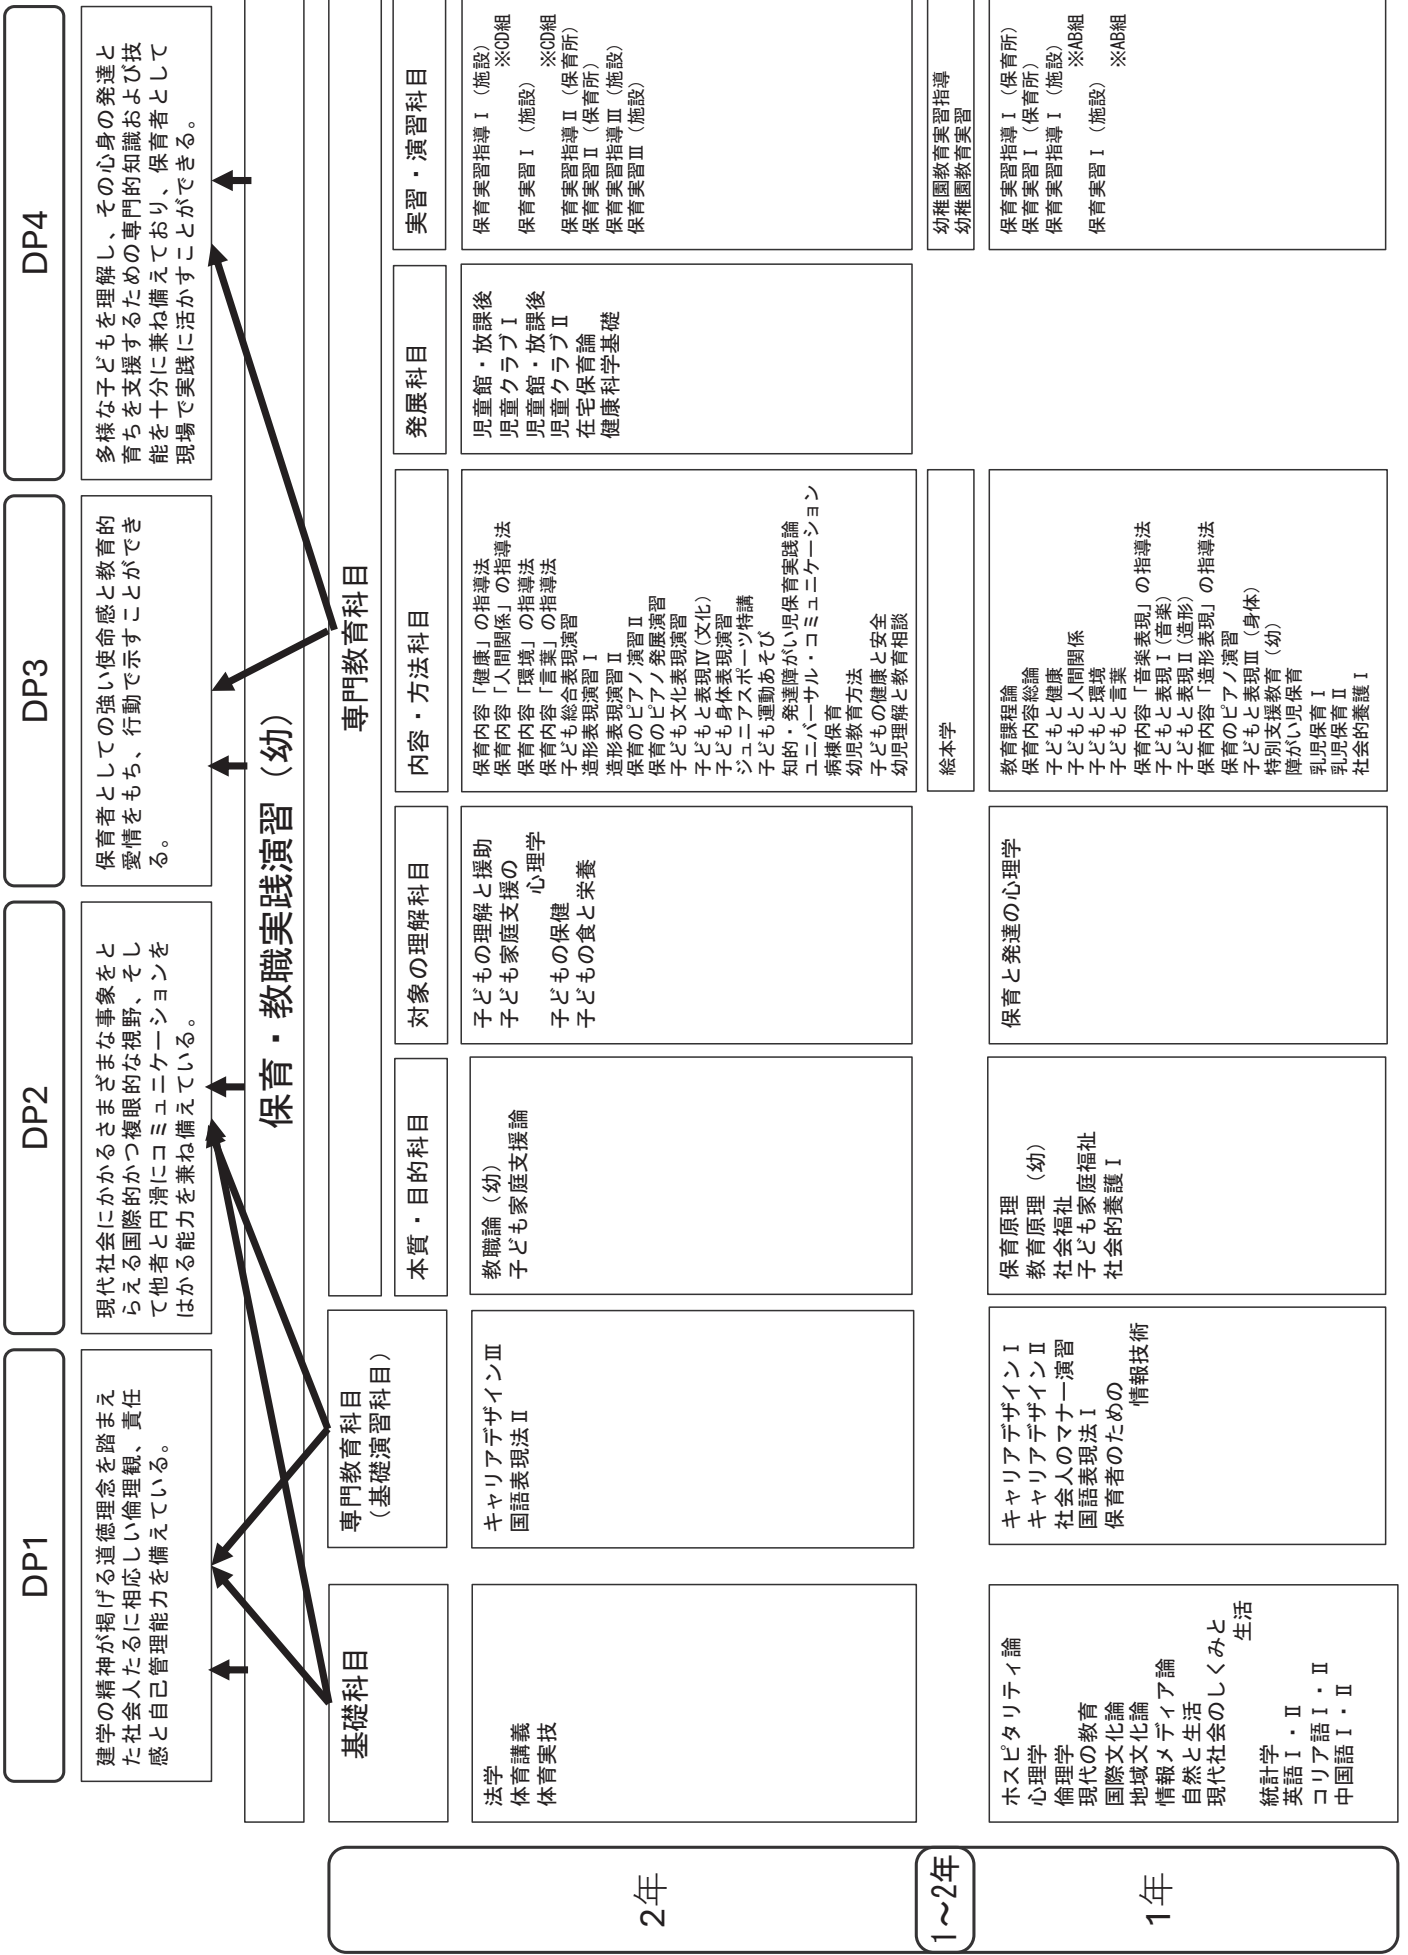

保育学科 カリキュラムマップ

2年

1~2年

1年